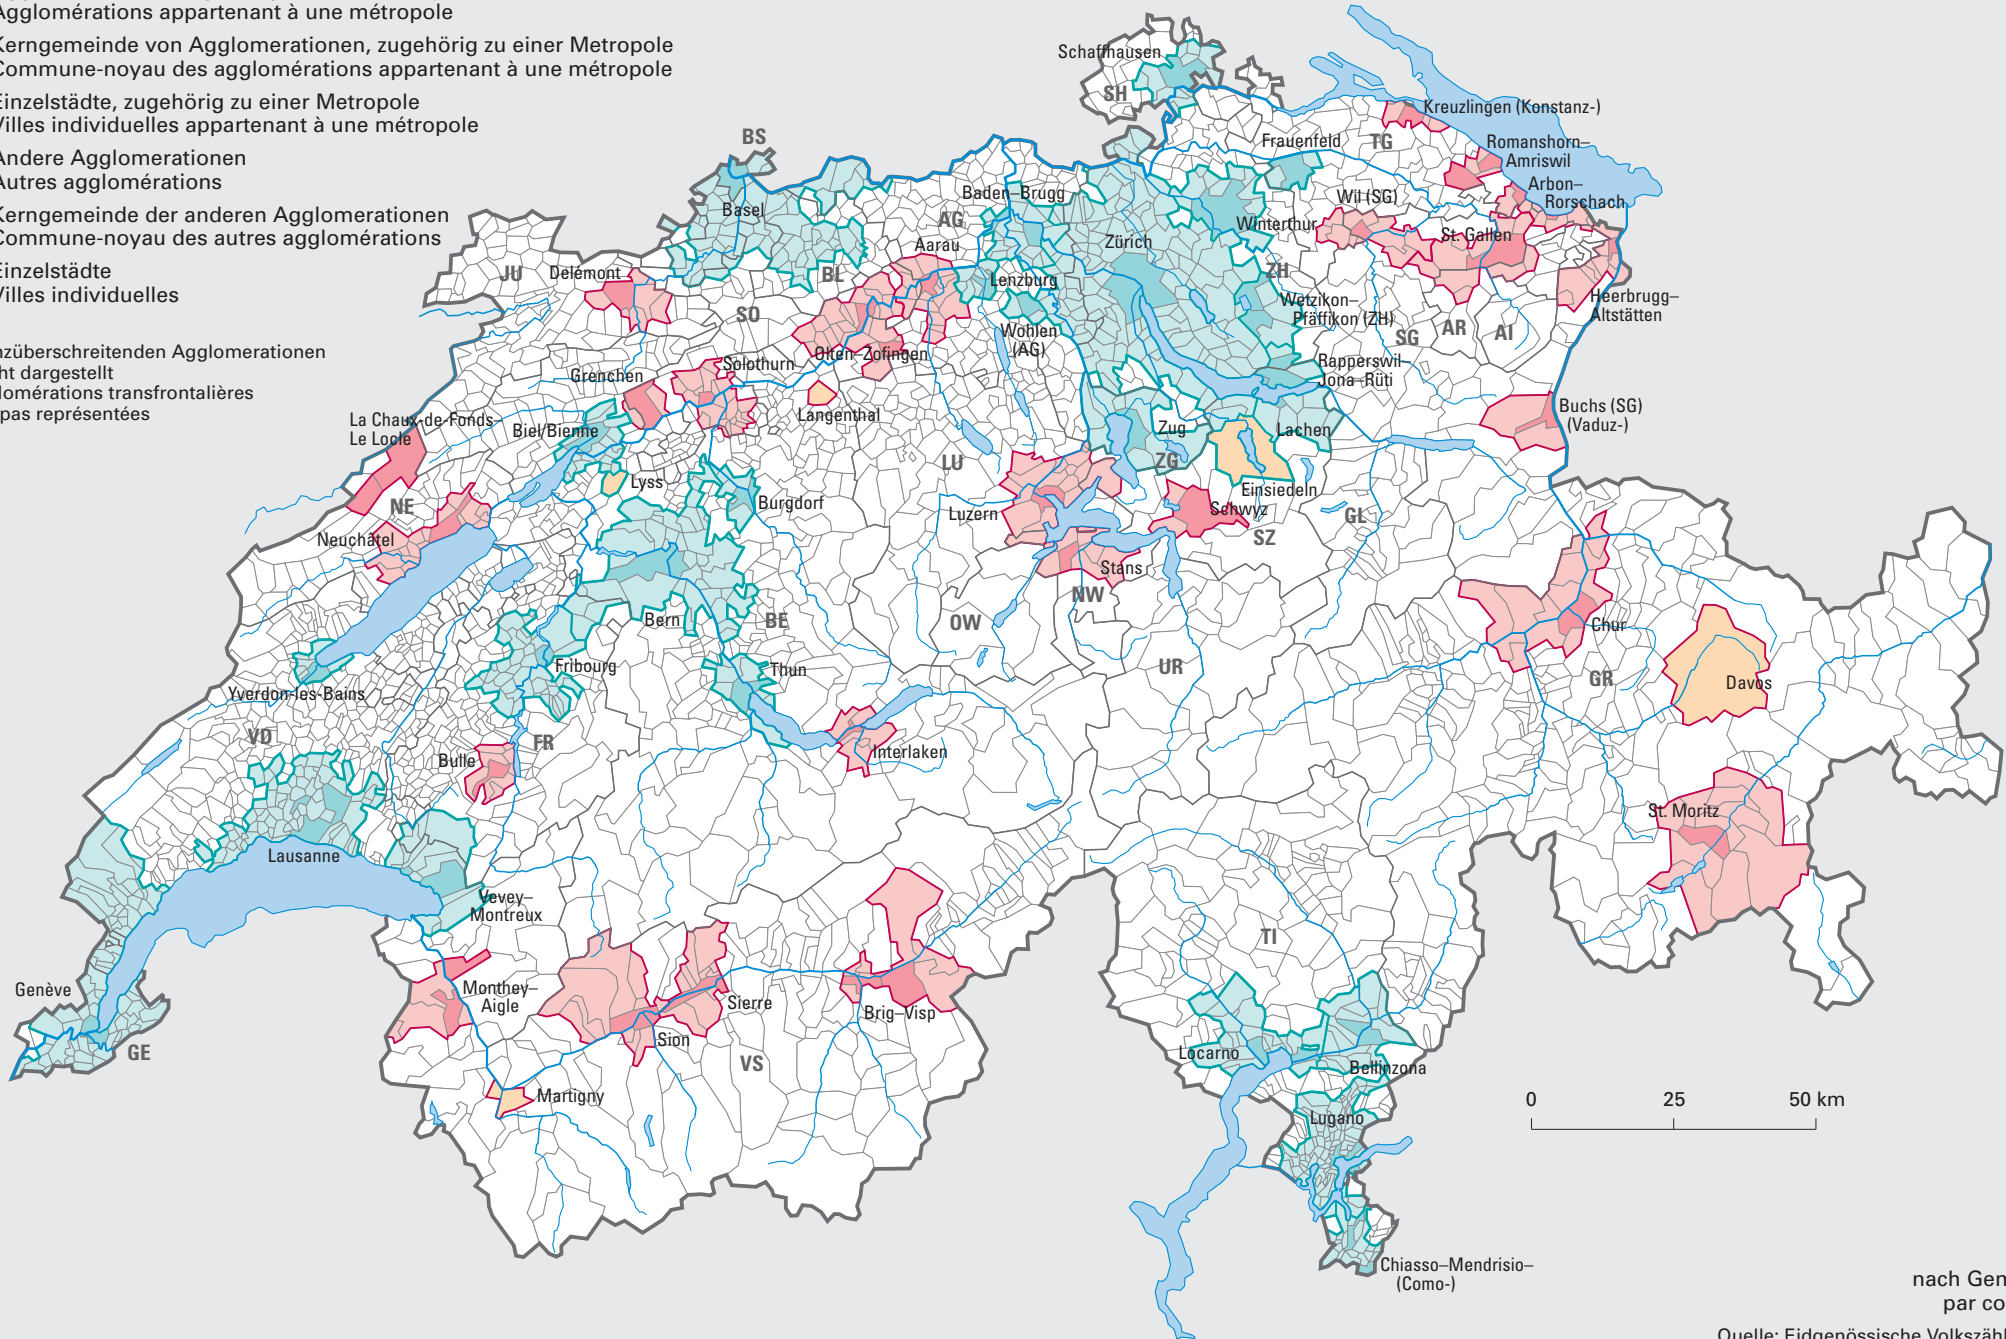

Agglomerationen, Einzelstädte und Metropolen der Schweiz, 2000

Agglomérations, villes individuelles et métropoles de la Suisse, en 2000

- Agglomerationen, zugehörig zu einer Metropole
Agglomérations appartenant à une métropole
- Kerngemeinde von Agglomerationen, zugehörig zu einer Metropole
Commune-noyau des agglomérations appartenant à une métropole
- Einzelstädte, zugehörig zu einer Metropole
Villes individuelles appartenant à une métropole
- Andere Agglomerationen
Autres agglomérations
- Kerngemeinde der anderen Agglomerationen
Commune-noyau des autres agglomérations
- Einzelstädte
Villes individuelles

Die grenzüberschreitenden Agglomerationen sind nicht dargestellt
Les agglomérations transfrontalières ne sont pas représentées

0 25 50 km